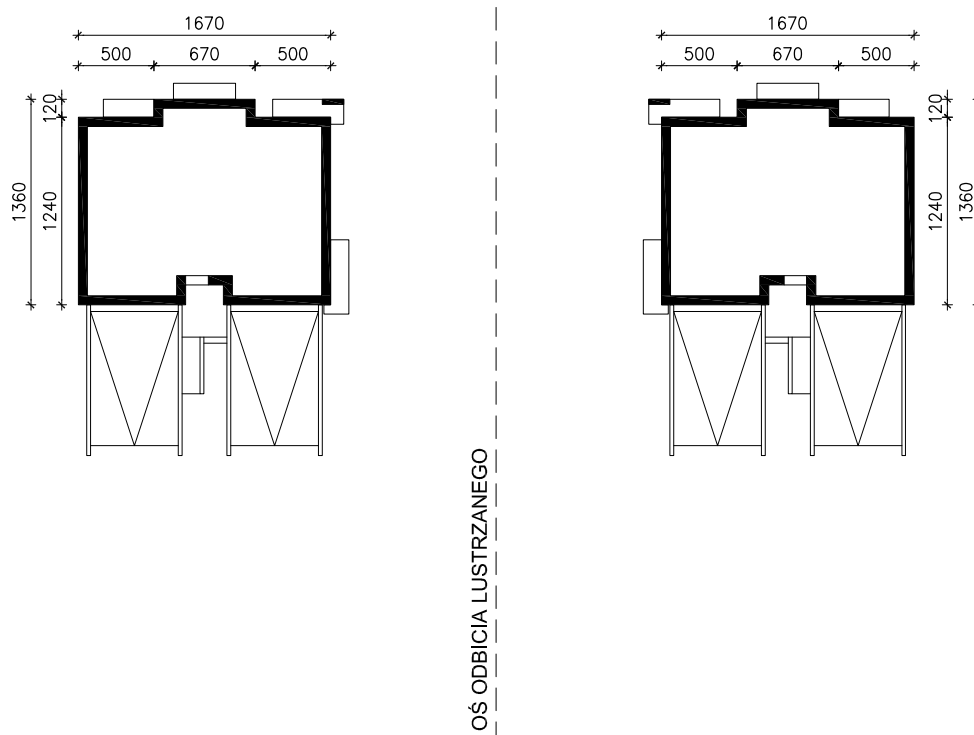

DOM NAD BULWAREM 5  
MOŻNA WKLEIĆ DO PROJEKTU ZAGOSPODAROWANIA TERENU

OBRYS BUDYNKU

Skala: 1:500