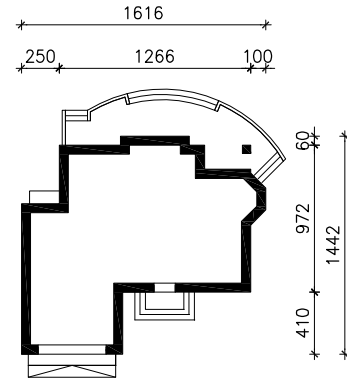

# DOM W NAGIETKACH 3

wersja TERMO

MOŻNA WKLEIĆ DO PROJEKTU ZAGOSPODAROWANIA TERENU

OŚ ODBICIA LUSTRZANEGO

OBRYS BUDYNKU

Skala: 1:500