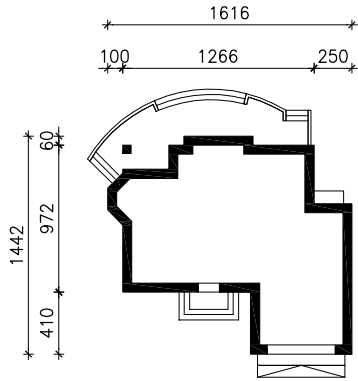

# DOM W NAGIETKACH 3

wersja TERMO

MOŻNA WKLEIĆ DO PROJEKTU ZAGOSPODAROWANIA TERENU

OŚ ODBICIA LUSTRZANEGO

OBRYS BUDYNKU

Skala: 1:500