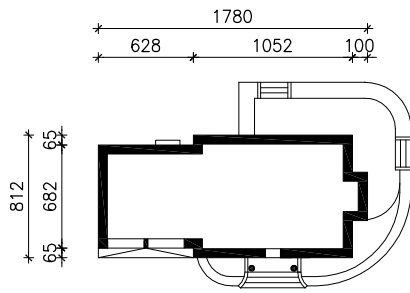

DOM W WERBENACH 2 (G2)

wersja TERMO

MOŻNA WKLEIĆ DO PROJEKTU ZAGOSPODAROWANIA TERENU

OŚ ODBICIA LUSTRZANEGO

OBRYŚ BUDYNKU

Skala: 1:500