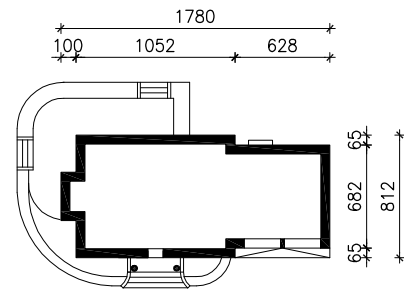

DOM W WERBENACH 2 (G2)

wersja TERMO

MOŻNA WKLEIĆ DO PROJEKTU ZAGOSPODAROWANIA TERENU

OŚ ODBICIA LUSTRZANEGO

OBRYŚ BUDYNKU

Skala: 1:500