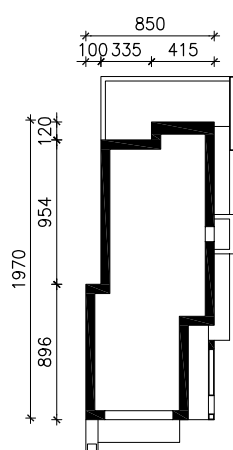

"DOM POD KAWOWCEM"

MOŻNA WKLEIĆ DO PROJEKTU ZAGOSPODAROWANIA TERENU

OŚ ODBICIA LUSTRZANEGO

OBRYS BUDYNKU

Skala: 1:500