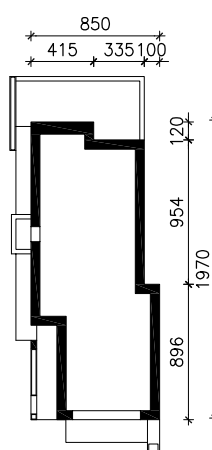

"DOM POD KAWOWCEM"

MOŻNA WKLEIĆ DO PROJEKTU ZAGOSPODAROWANIA TERENU

OŚ ODBICIA LUSTRZANEGO

OBRYS BUDYNKU

Skala: 1:500