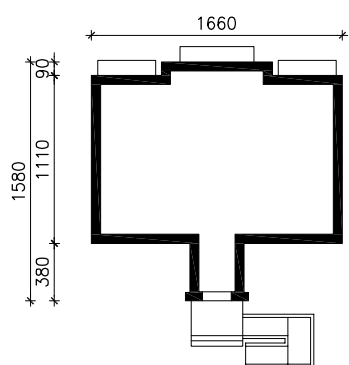

DOM NAD BULWAREM 12

MOŻNA WKLEIĆ DO PROJEKTU ZAGOSPODAROWANIA TERENU

OŚ ODBICIA LUSTRZANEGO

OBRYS BUDYNKU

Skala: 1:500