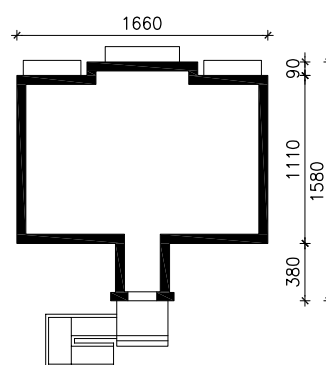

DOM NAD BULWAREM 12

MOŻNA WKLEIĆ DO PROJEKTU ZAGOSPODAROWANIA TERENU

OŚ ODBICIA LUSTRZANEGO

OBRYS BUDYNKU

Skala: 1:500