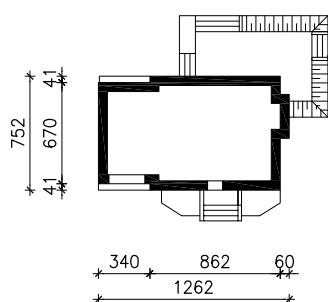

"DOM W PERŁÓWCE 3"

wersja TERMO

MOŻNA WKLEIĆ DO PROJEKTU ZAGOSPODAROWANIA TERENU

OŚ ODBICIA LUSTRZANEGO

OBRYS BUDYNKU

Skala: 1:500