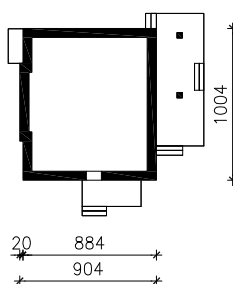

"DOM W AVENACH 2"

MOŻNA WKLEIĆ DO PROJEKTU ZAGOSPODAROWANIA TERENU

OŚ ODBICIA LUSTRZANEGO

OBRYS BUDYNKU

Skala: 1:500