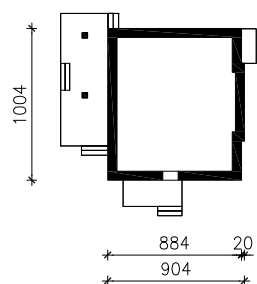

"DOM W AVENACH 2"

MOŻNA WKLEIĆ DO PROJEKTU ZAGOSPODAROWANIA TERENU

OŚ ODBICIA LUSTRZANEGO

OBRYS BUDYNKU

Skala: 1:500