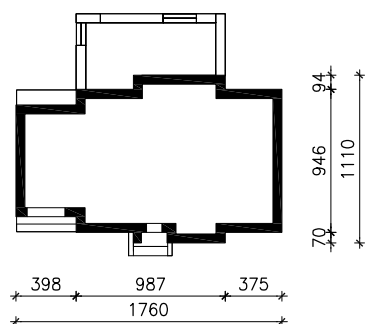

"DOM W AKEBIACH 4"

wersja TERMO

MOŻNA WKLEIĆ DO PROJEKTU ZAGOSPODAROWANIA TERENU

OŚ ODBICIA LUSTRZANEGO

OBRYS BUDYNKU

Skala: 1:500