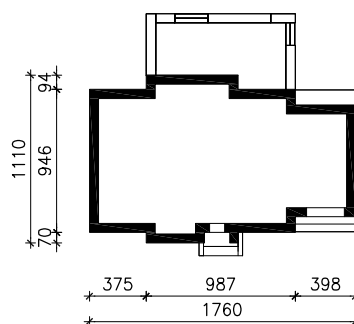

"DOM W AKEBIACH 4"

wersja TERMO

MOŻNA WKLEIĆ DO PROJEKTU ZAGOSPODAROWANIA TERENU

OŚ ODBICIA LUSTRZANEGO

OBRYS BUDYNKU

Skala: 1:500