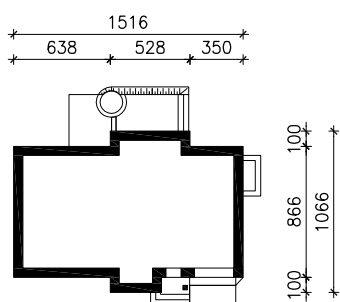

# "DOM W NERINACH"

wersja TERMO

MOŻNA WKLEIĆ DO PROJEKTU ZAGOSPODAROWANIA TERENU

OŚ ODBICIA LUSTRZANEGO

OBRYS BUDYNKU

Skala: 1:500