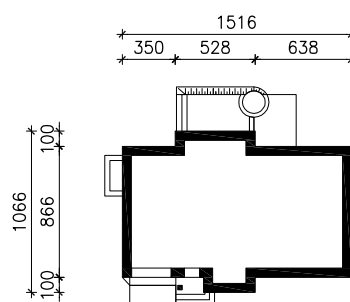

# "DOM W NERINACH"

wersja TERMO

MOŻNA WKLEIĆ DO PROJEKTU ZAGOSPODAROWANIA TERENU

OŚ ODBICIA LUSTRZANEGO

OBRYS BUDYNKU

Skala: 1:500