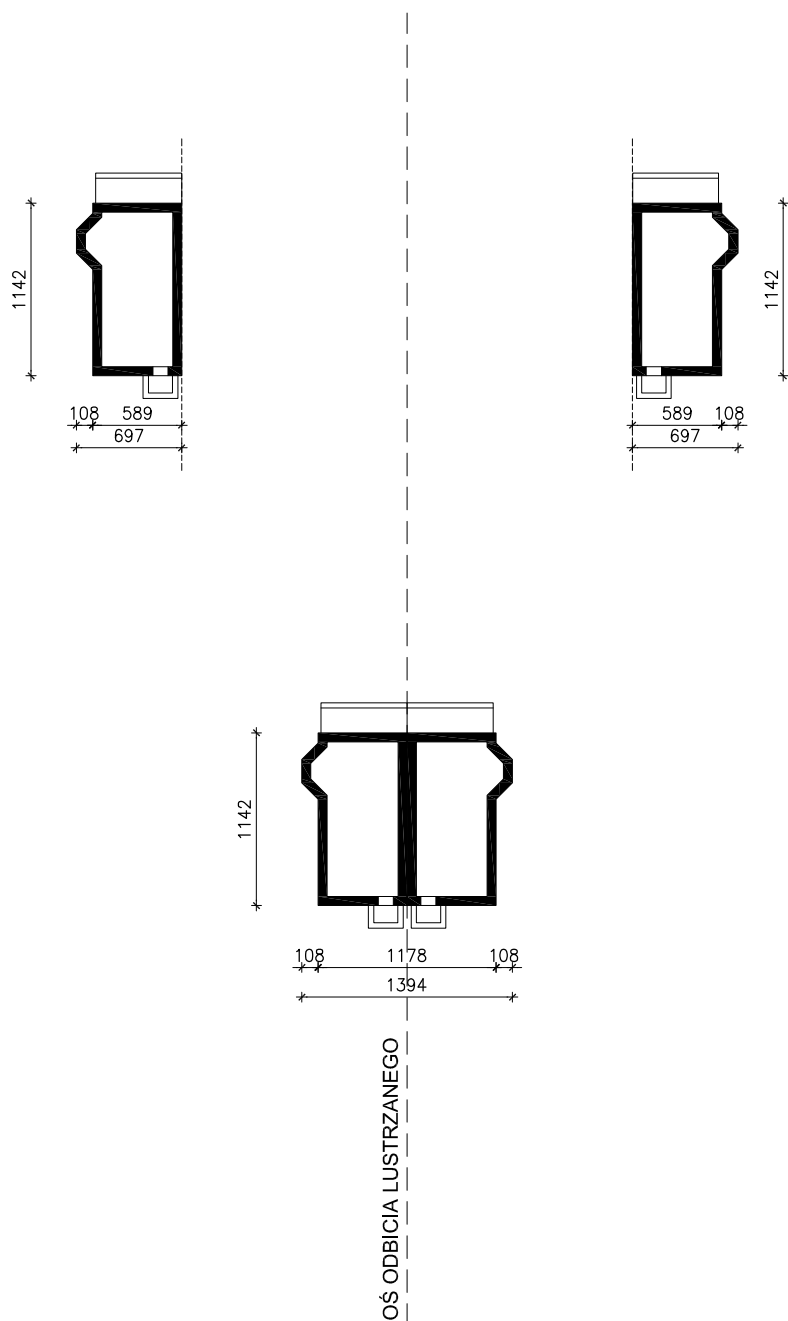

"DOM POD MIŁORZĘBEM 2"

wersja TERMO

MOŻNA WKLEIĆ DO PROJEKTU ZAGOSPODAROWANIA TERENU

OBRYS BUDYNKU

Skala: 1:500