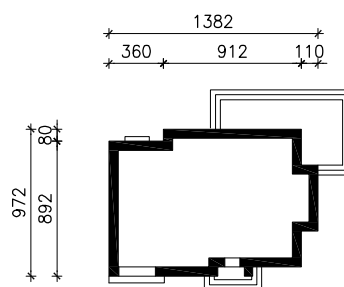

"DOM W KARDAMONIE"

wersja TERMO

MOŻNA WKLEIĆ DO PROJEKTU ZAGOSPODAROWANIA TERENU

OŚ ODBICIA LUSTRZANEGO

OBRYS BUDYNKU

Skala: 1:500