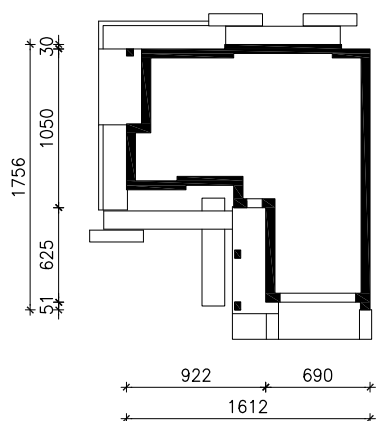

"DOM POD KAKAOWCEM"

wersja TERMO

MOŻNA WKLEIĆ DO PROJEKTU ZAGOSPODAROWANIA TERENU

OŚ ODBICIA LUSTRZANEGO

OBRYS BUDYNKU

Skala: 1:500