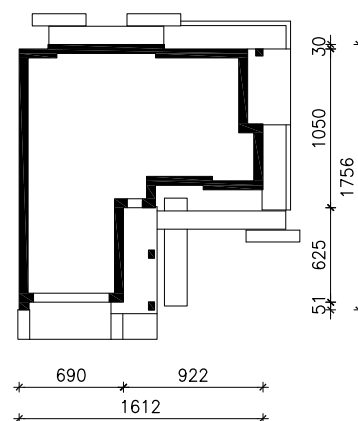

"DOM POD KAKAOWCEM"

wersja TERMO

MOŻNA WKLEIĆ DO PROJEKTU ZAGOSPODAROWANIA TERENU

OŚ ODBICIA LUSTRZANEGO

OBRYS BUDYNKU

Skala: 1:500