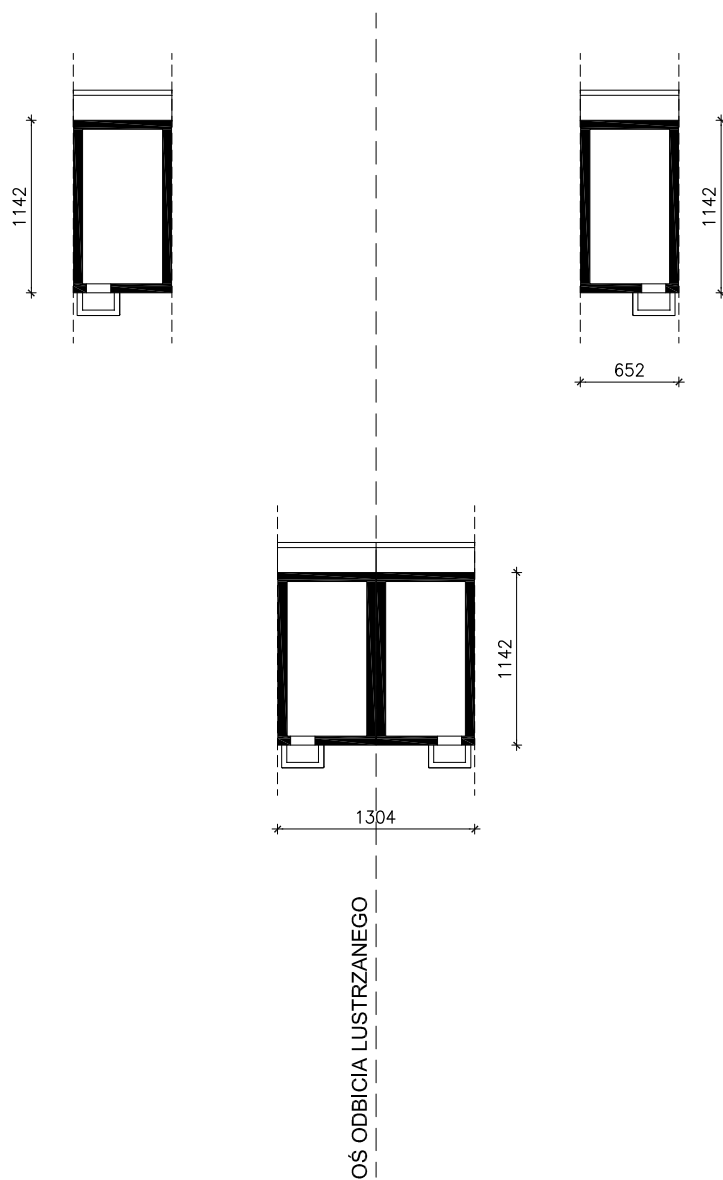

"DOM W OSTRÓŻKACH"

wersja TERMO

MOŻNA WKLEIĆ DO PROJEKTU ZAGOSPODAROWANIA TERENU

OBRYS BUDYNKU

Skala: 1:500