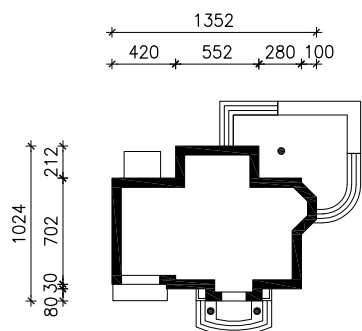

DOM W KOSÓWCE (P)

wersja TERMO

MOŻNA WKLEIĆ DO PROJEKTU ZAGOSPODAROWANIA TERENU

OŚ ODBICIA LUSTRZANEGO

OBRYS BUDYNKU

Skala: 1:500