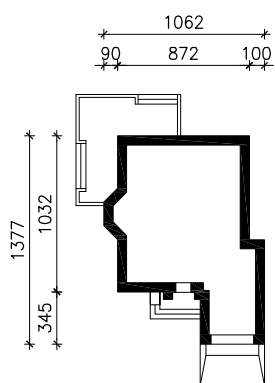

"DOM W RUKOLI (N)"

wersja TERMO

MOŻNA WKLEIĆ DO PROJEKTU ZAGOSPODAROWANIA TERENU

OŚ ODBICIA LUSTRZANEGO

OBRYS BUDYNKU

Skala: 1:500