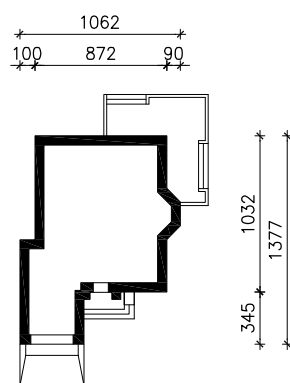

"DOM W RUKOLI (N)"

wersja TERMO

MOŻNA WKLEIĆ DO PROJEKTU ZAGOSPODAROWANIA TERENU

OŚ ODBICIA LUSTRZANEGO

OBRYS BUDYNKU

Skala: 1:500