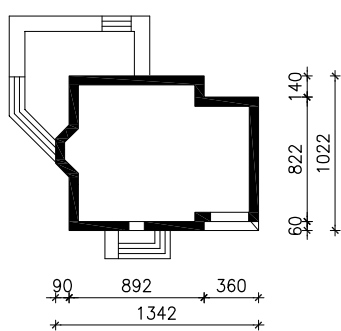

"DOM W RODODENDRONACH 5"

wersja TERMO

MOŻNA WKLEIĆ DO PROJEKTU ZAGOSPODAROWANIA TERENU

OŚ ODBICIA LUSTRZANEGO

OBRYS BUDYNKU

Skala: 1:500