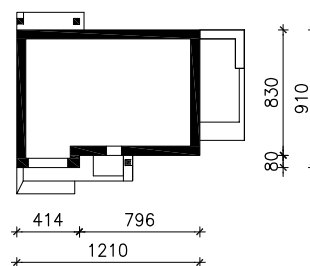

"DOM W POZIOMKACH 5 (GN)"

wersja TERMO

MOŻNA WKLEIĆ DO PROJEKTU ZAGOSPODAROWANIA TERENU

OŚ ODBICIA LUSTRZANEGO

OBRYS BUDYNKU

Skala: 1:500