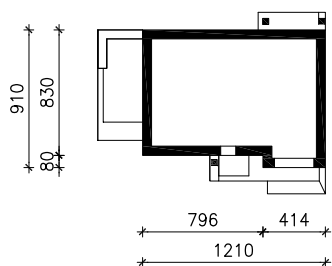

"DOM W POZIOMKACH 5 (GN)"

wersja TERMO

MOŻNA WKLEIĆ DO PROJEKTU ZAGOSPODAROWANIA TERENU

OŚ ODBICIA LUSTRZANEGO

OBRYS BUDYNKU

Skala: 1:500