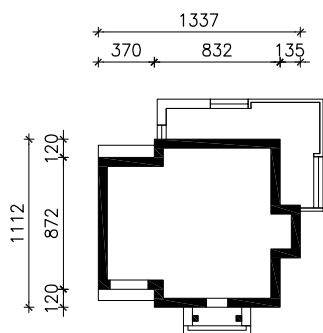

"DOM W MORELACH 2"

wersja TERMO

MOŻNA WKLEIĆ DO PROJEKTU ZAGOSPODAROWANIA TERENU

OŚ ODBICIA LUSTRZANEGO

OBRYŚ BUDYNKU

Skala: 1:500