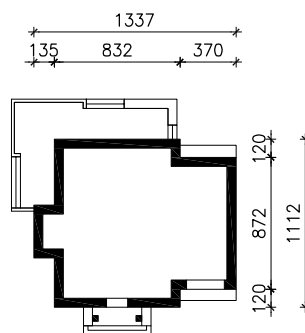

"DOM W MORELACH 2"

wersja TERMO

MOŻNA WKLEIĆ DO PROJEKTU ZAGOSPODAROWANIA TERENU

OŚ ODBICIA LUSTRZANEGO

OBRYŚ BUDYNKU

Skala: 1:500