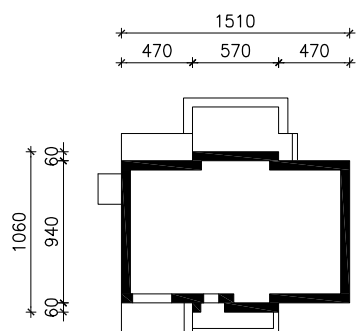

"DOM W AKEBIACH 3"

wersja TERMO

MOŻNA WKLEIĆ DO PROJEKTU ZAGOSPODAROWANIA TERENU

OŚ ODBICIA LUSTRZANEGO

OBRYS BUDYNKU

Skala: 1:500