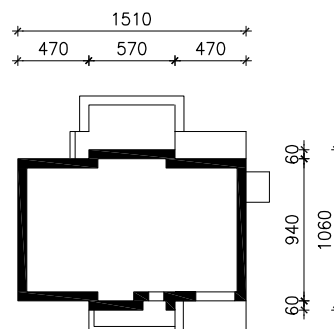

"DOM W AKEBIACH 3"

wersja TERMO

MOŻNA WKLEIĆ DO PROJEKTU ZAGOSPODAROWANIA TERENU

OŚ ODBICIA LUSTRZANEGO

OBRYS BUDYNKU

Skala: 1:500