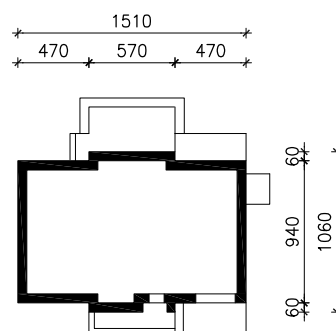

"DOM W AKEBIACH 3"

wersja TERMO

MOŻNA WKLEIĆ DO PROJEKTU ZAGOSPODAROWANIA TERENU

OŚ ODBICIA LUSTRZANEGO

OBRYS BUDYNKU

Skala: 1:500