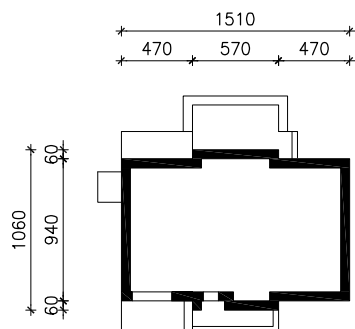

"DOM W AKEBIACH 3"

wersja TERMO

MOŻNA WKLEIĆ DO PROJEKTU ZAGOSPODAROWANIA TERENU

OŚ ODBICIA LUSTRZANEGO

OBRYS BUDYNKU

Skala: 1:500