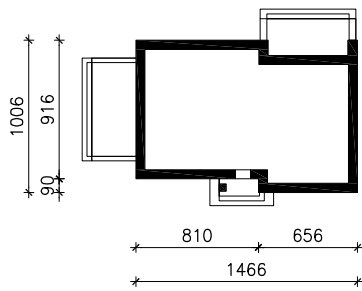

DOM W WILCACH

wersja TERMO

MOŻNA WKLEIĆ DO PROJEKTU ZAGOSPODAROWANIA TERENU

OŚ ODBICIA LUSTRZANEGO

OBRYS BUDYNKU

Skala: 1:500