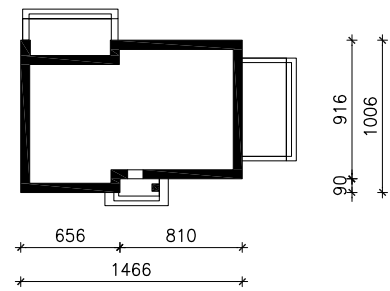

DOM W WILCACH

wersja TERMO

MOŻNA WKLEIĆ DO PROJEKTU ZAGOSPODAROWANIA TERENU

OŚ ODBICIA LUSTRZANEGO

OBRYS BUDYNKU

Skala: 1:500