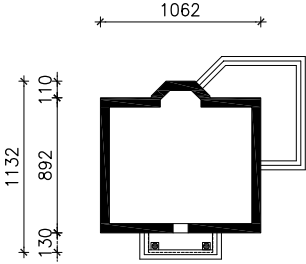

DOM W TRUSKAWKACH

wersja TERMO

MOŻNA WKLEIĆ DO PROJEKTU ZAGOSPODAROWANIA TERENU

OŚ ODBICIA LUSTRZANEGO

OBRYS BUDYNKU

Skala: 1:500