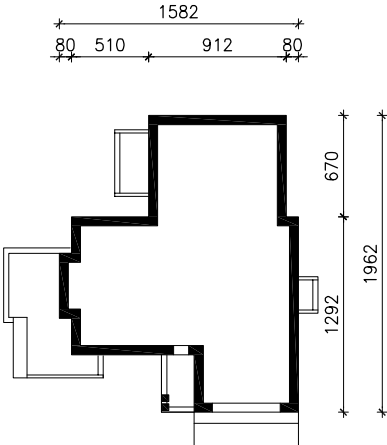

DOM W BERGENIACH

wersja TERMO

MOŻNA WKLEIĆ DO PROJEKTU ZAGOSPODAROWANIA TERENU

OŚ ODBICIA LUSTRZANEGO

OBRYS BUDYNKU

Skala: 1:500