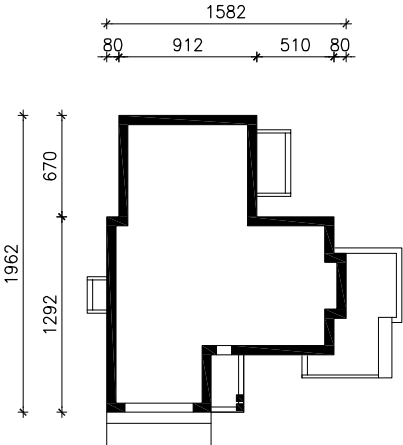

DOM W BERGENIACH

wersja TERMO

MOŻNA WKLEIĆ DO PROJEKTU ZAGOSPODAROWANIA TERENU

OŚ ODBICIA LUSTRZANEGO

OBRYS BUDYNKU

Skala: 1:500