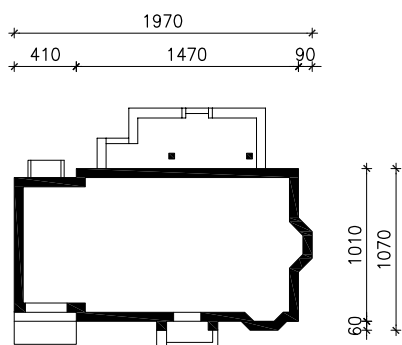

"DOM W GAURACH (N)"

wersja TERMO

MOŻNA WKLEIĆ DO PROJEKTU ZAGOSPODAROWANIA TERENU

OŚ ODBICIA LUSTRZANEGO

OBRYŚ BUDYNKU

Skala: 1:500