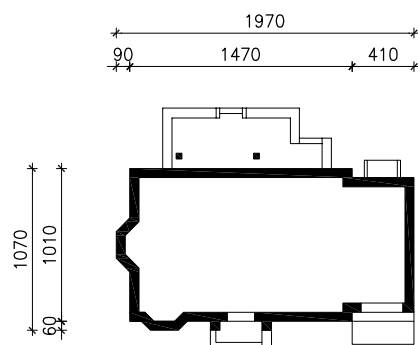

"DOM W GAURACH (N)"

wersja TERMO

MOŻNA WKLEIĆ DO PROJEKTU ZAGOSPODAROWANIA TERENU

OŚ ODBICIA LUSTRZANEGO

OBRYŚ BUDYNKU

Skala: 1:500