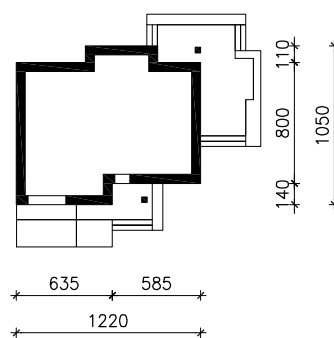

# "DOM W MIODOKWIATACH"

wersja TERMO

MOŻNA WKLEIĆ DO PROJEKTU ZAGOSPODAROWANIA TERENU

OŚ ODBICIA LUSTRZANEGO

OBRYS BUDYNKU

Skala: 1:500