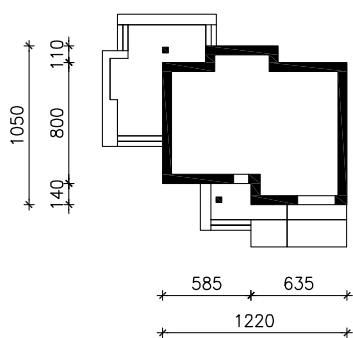

# "DOM W MIODOKWIATACH"

wersja TERMO

MOŻNA WKLEIĆ DO PROJEKTU ZAGOSPODAROWANIA TERENU

OŚ ODBICIA LUSTRZANEGO

OBRYS BUDYNKU

Skala: 1:500