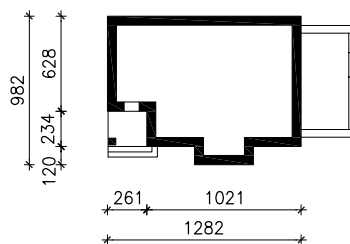

"DOM W AWOKADO (N)"

wersja TERMO

MOŻNA WKLEIĆ DO PROJEKTU ZAGOSPODAROWANIA TERENU

OŚ ODBICIA LUSTRZANEGO

OBRYS BUDYNKU

Skala: 1:500