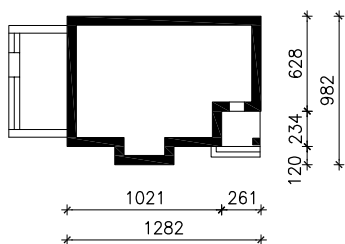

"DOM W AWOKADO (N)"

wersja TERMO

MOŻNA WKLEIĆ DO PROJEKTU ZAGOSPODAROWANIA TERENU

OŚ ODBICIA LUSTRZANEGO

OBRYS BUDYNKU

Skala: 1:500