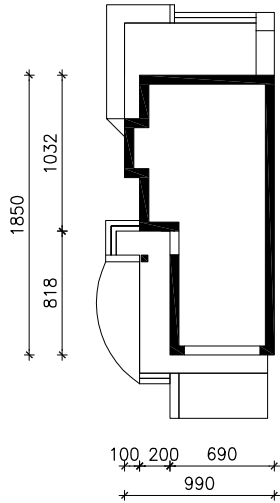

DOM W RUKOLI 3 (N)

wersja TERMO

MOŻNA WKLEIĆ DO PROJEKTU ZAGOSPODAROWANIA TERENU

OŚ ODBICIA LUSTRZANEGO

OBRYS BUDYNKU

Skala: 1:500