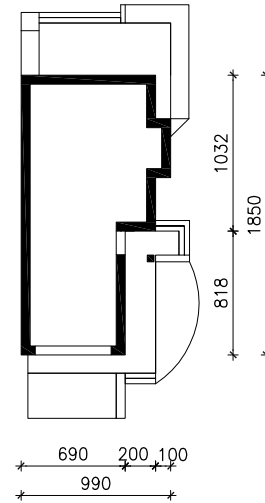

DOM W RUKOLI 3 (N)

wersja TERMO

MOŻNA WKLEIĆ DO PROJEKTU ZAGOSPODAROWANIA TERENU

OŚ ODBICIA LUSTRZANEGO

OBRYS BUDYNKU

Skala: 1:500