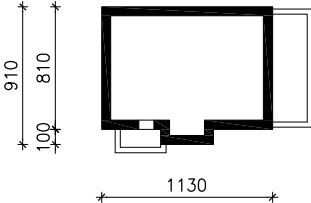

DOM W GROSZKU

wersja TERMO

MOŻNA WKLEIĆ DO PROJEKTU ZAGOSPODAROWANIA TERENU

OŚ ODBICIA LUSTRZANEGO

OBRYS BUDYNKU

Skala: 1:500