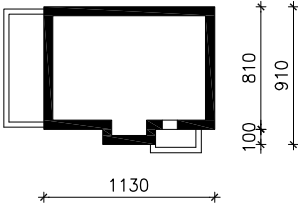

DOM W GROSZKU

wersja TERMO

MOŻNA WKLEIĆ DO PROJEKTU ZAGOSPODAROWANIA TERENU

OŚ ODBICIA LUSTRZANEGO

OBRYS BUDYNKU

Skala: 1:500