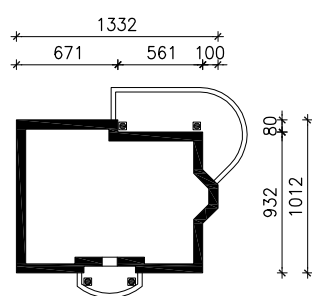

# DOM W JEŻÓWKACH

wersja TERMO

MOŻNA WKLEIĆ DO PROJEKTU ZAGOSPODAROWANIA TERENU

OŚ ODBICIA LUSTRZANEGO

OBRYS BUDYNKU

Skala: 1:500