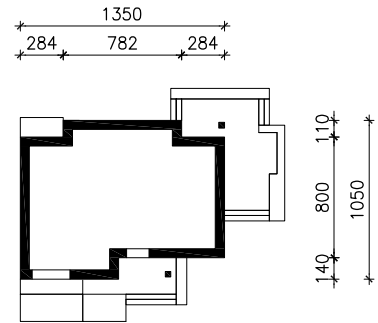

DOM W MIODOKWIATACH 2

wersja TERMO

MOŻNA WKLEIĆ DO PROJEKTU ZAGOSPODAROWANIA TERENU

OŚ ODBICIA LUSTRZANEGO

OBRYS BUDYNKU

Skala: 1:500