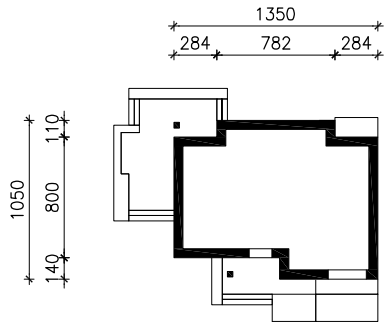

DOM W MIODOKWIATACH 2

wersja TERMO

MOŻNA WKLEIĆ DO PROJEKTU ZAGOSPODAROWANIA TERENU

OŚ ODBICIA LUSTRZANEGO

OBRYS BUDYNKU

Skala: 1:500