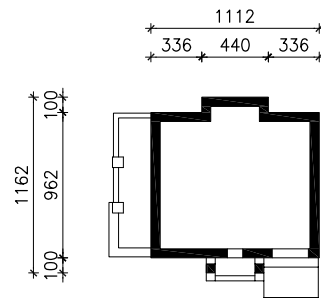

DOM W ASPARAGUSACH (PN)

wersja TERMO

MOŻNA WKLEIĆ DO PROJEKTU ZAGOSPODAROWANIA TERENU

OŚ ODBICIA LUSTRZANEGO

OBRYS BUDYNKU

Skala: 1:500