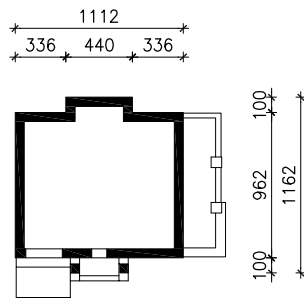

DOM W ASPARAGUSACH (PN)

wersja TERMO

MOŻNA WKLEIĆ DO PROJEKTU ZAGOSPODAROWANIA TERENU

OŚ ODBICIA LUSTRZANEGO

OBRYS BUDYNKU

Skala: 1:500