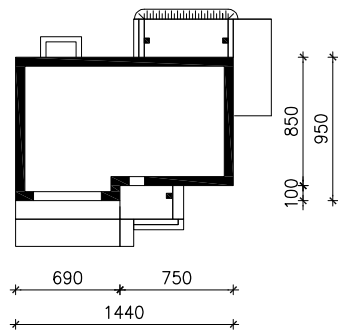

DOM W JABŁONKACH (G2)

wersja TERMO

MOŻNA WKLEIĆ DO PROJEKTU ZAGOSPODAROWANIA TERENU

OŚ ODBICIA LUSTRZANEGO

OBRYS BUDYNKU

Skala: 1:500