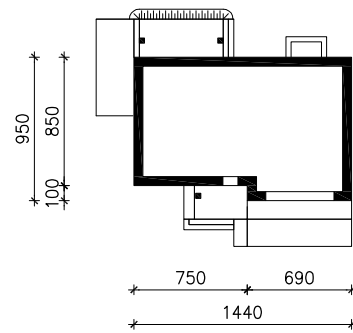

DOM W JABŁONKACH (G2)

wersja TERMO

MOŻNA WKLEIĆ DO PROJEKTU ZAGOSPODAROWANIA TERENU

OŚ ODBICIA LUSTRZANEGO

OBRYS BUDYNKU

Skala: 1:500