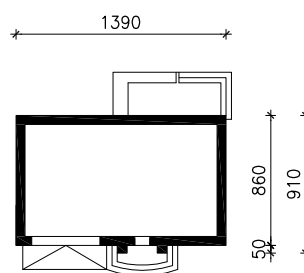

# DOM W LUCERNIE (G2)

MOŻNA WKLEIĆ DO PROJEKTU ZAGOSPODAROWANIA TERENU

OŚ ODBICIA LUSTRZANEGO

OBRYŚ BUDYNKU

Skala: 1:500