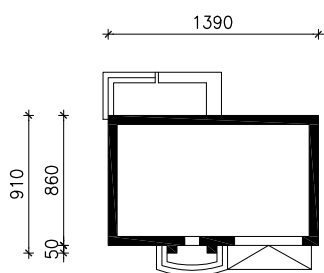

# DOM W LUCERNIE (G2)

MOŻNA WKLEIĆ DO PROJEKTU ZAGOSPODAROWANIA TERENU

OŚ ODBICIA LUSTRZANEGO

OBRYŚ BUDYNKU

Skala: 1:500