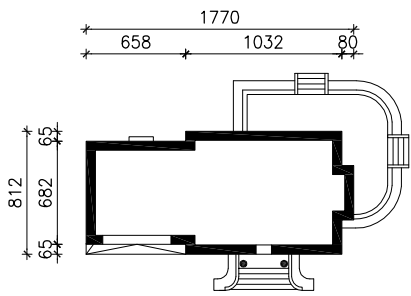

DOM W WERBENACH (G2P)

wersja TERMO

MOŻNA WKLEIĆ DO PROJEKTU ZAGOSPODAROWANIA TERENU

OŚ ODBICIA LUSTRZANEGO

OBRYS BUDYNKU

Skala: 1:500