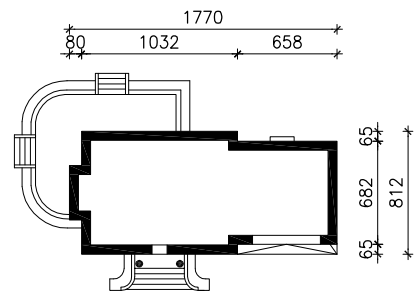

DOM W WERBENACH (G2P)

wersja TERMO

MOŻNA WKLEIĆ DO PROJEKTU ZAGOSPODAROWANIA TERENU

OŚ ODBICIA LUSTRZANEGO

OBRYS BUDYNKU

Skala: 1:500