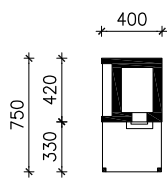

ALTANA A4

MOŻNA WKLEIĆ DO PROJEKTU ZAGOSPODAROWANIA TERENU

OŚ ODBICIA LUSTRZANEGO

OBRYŚ BUDYNKU

Skala: 1:500