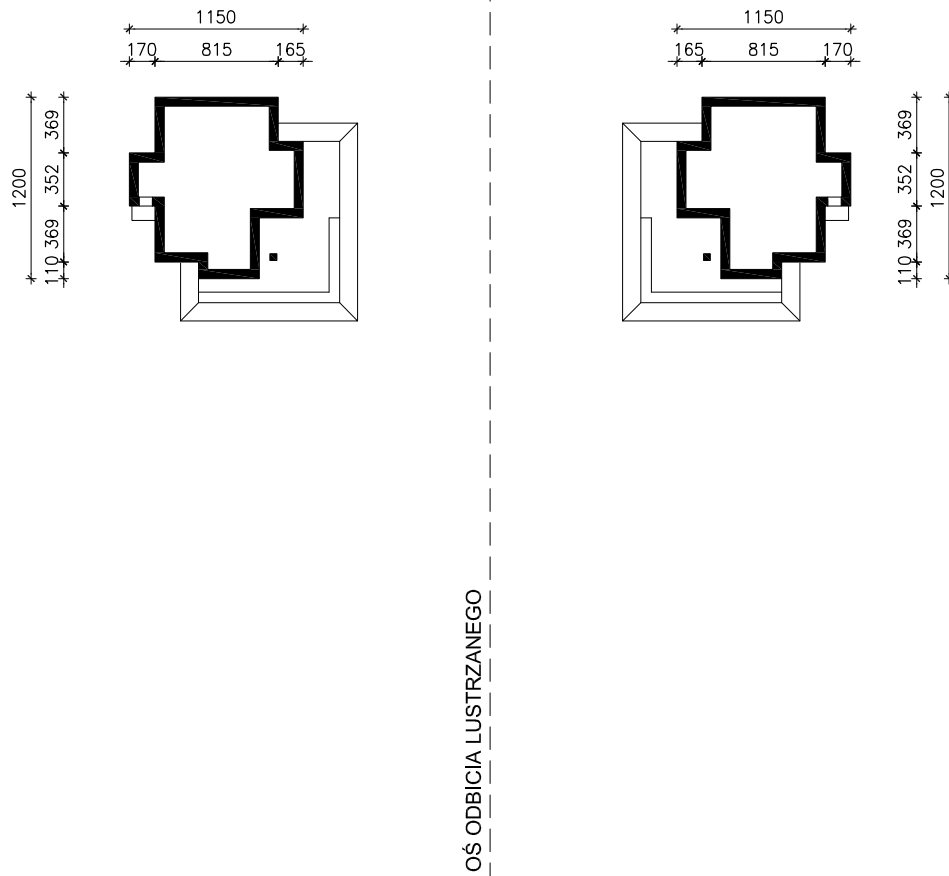

DOM W SZAFRANIE (N)

wersja TERMO

MOŻNA WKLEIĆ DO PROJEKTU ZAGOSPODAROWANIA TERENU

OBRYŚ BUDYNKU

Skala: 1:500