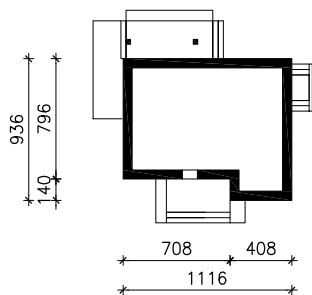

# DOM W ŻURAWKACH 2

MOŻNA WKLEIĆ DO PROJEKTU ZAGOSPODAROWANIA TERENU

OŚ ODBICIA LUSTRZANEGO

OBRYS BUDYNKU

Skala: 1:500