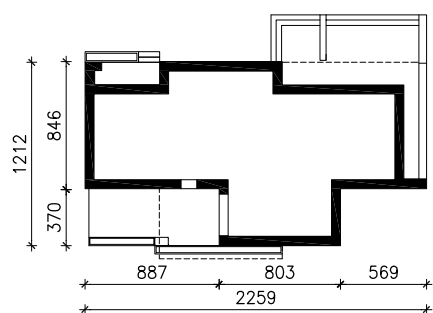

DOM W BORRAGO (G)

ver. 2

MOŻNA WKLEIĆ DO PROJEKTU ZAGOSPODAROWANIA TERENU

OŚ ODBICIA LUSTRZANEGO

OBRYS BUDYNKU

Skala: 1:500