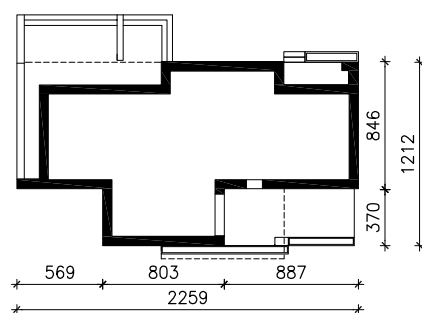

DOM W BORRAGO (G)

ver. 2

MOŻNA WKLEIĆ DO PROJEKTU ZAGOSPODAROWANIA TERENU

OŚ ODBICIA LUSTRZANEGO

OBRYS BUDYNKU

Skala: 1:500