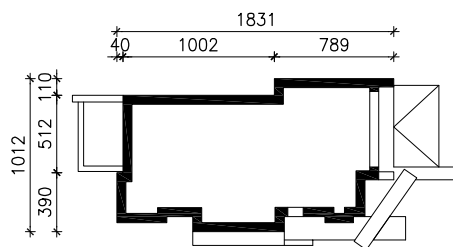

DOM W CURRY

ver.2

MOŻNA WKLEIĆ DO PROJEKTU ZAGOSPODAROWANIA TERENU

OŚ ODBICIA LUSTRZANEGO

OBRYS BUDYNKU

Skala: 1:500