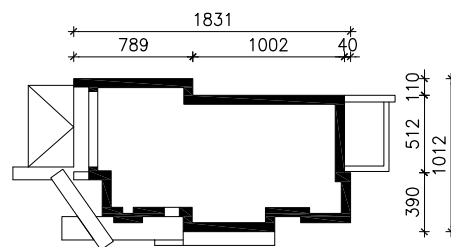

DOM W CURRY

ver.2

MOŻNA WKLEIĆ DO PROJEKTU ZAGOSPODAROWANIA TERENU

OŚ ODBICIA LUSTRZANEGO

OBRYS BUDYNKU

Skala: 1:500