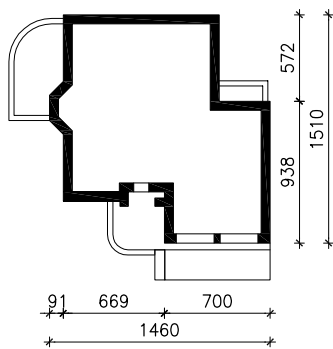

DOM W FIRLETKACH (G2) ver.2

MOŻNA WKLEIĆ DO PROJEKTU ZAGOSPODAROWANIA TERENU

OŚ ODBICIA LUSTRZANEGO

OBRYS BUDYNKU

Skala: 1:500