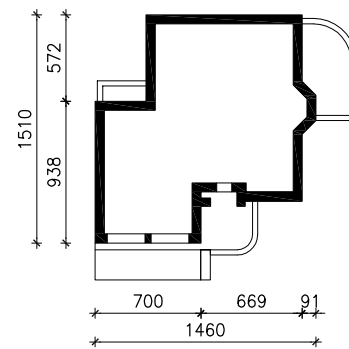

DOM W FIRLETKACH (G2) ver.2

MOŻNA WKLEIĆ DO PROJEKTU ZAGOSPODAROWANIA TERENU

OŚ ODBICIA LUSTRZANEGO

OBRYS BUDYNKU

Skala: 1:500