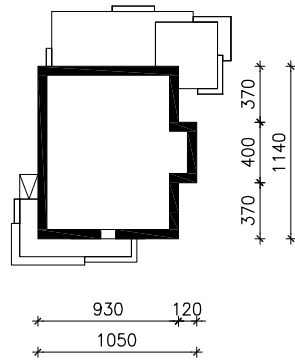

DOM W GRUJECZNIKACH

MOŻNA WKLEIĆ DO PROJEKTU ZAGOSPODAROWANIA TERENU

OŚ ODBICIA LUSTRZANEGO

OBRYS BUDYNKU

Skala: 1:500