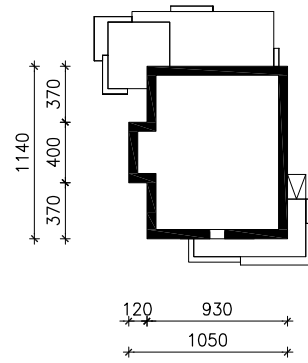

DOM W GRUJECZNIKACH

MOŻNA WKLEIĆ DO PROJEKTU ZAGOSPODAROWANIA TERENU

OŚ ODBICIA LUSTRZANEGO

OBRYS BUDYNKU

Skala: 1:500