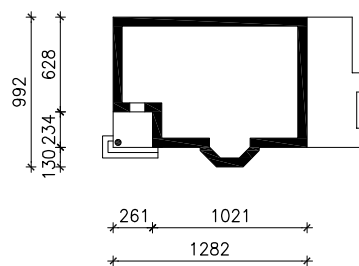

DOM W AWOKADO (P)

MOŻNA WKLEIĆ DO PROJEKTU ZAGOSPODAROWANIA TERENU

OŚ ODBICIA LUSTRZANEGO

OBRYS BUDYNKU

Skala: 1:500