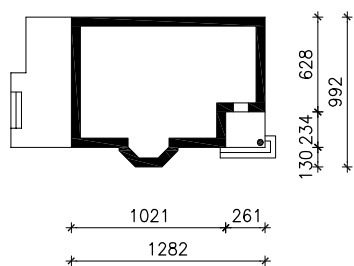

DOM W AWOKADO (P)

MOŻNA WKLEIĆ DO PROJEKTU ZAGOSPODAROWANIA TERENU

OŚ ODBICIA LUSTRZANEGO

OBRYS BUDYNKU

Skala: 1:500