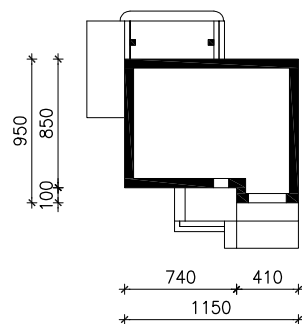

DOM W JABŁONKACH (T)
MOŻNA WKLEIĆ DO PROJEKTU ZAGOSPODAROWANIA TERENU

OŚ ODBICIA LUSTRZANEGO

OBRYŚ BUDYNKU

Skala: 1:500