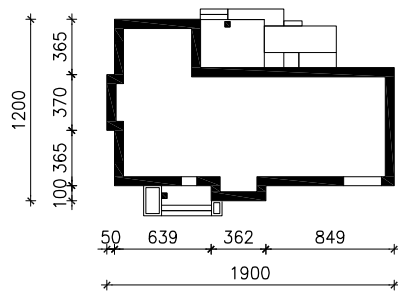

DOM W GRUSZACH (G)

MOŻNA WKLEIĆ DO PROJEKTU ZAGOSPODAROWANIA TERENU

OŚ ODBICIA LUSTRZANEGO

OBRYS BUDYNKU

Skala: 1:500