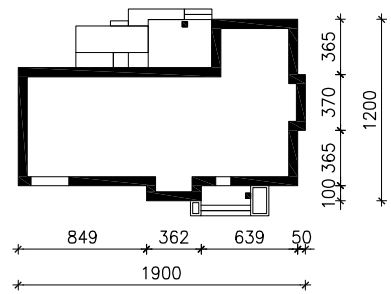

DOM W GRUSZACH (G)

MOŻNA WKLEIĆ DO PROJEKTU ZAGOSPODAROWANIA TERENU

OŚ ODBICIA LUSTRZANEGO

OBRYS BUDYNKU

Skala: 1:500