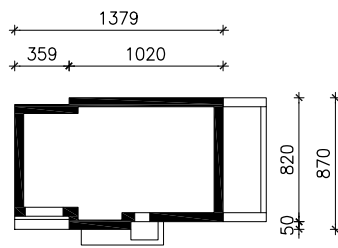

DOM W ZIELISTKACH (GT)

MOŻNA WKLEIĆ DO PROJEKTU ZAGOSPODAROWANIA TERENU

OŚ ODBICIA LUSTRZANEGO

OBRYŚ BUDYNKU

Skala: 1:500