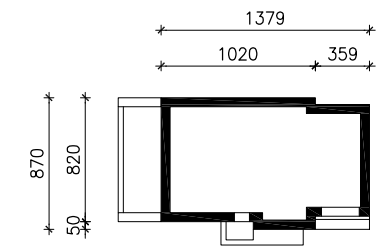

DOM W ZIELISTKACH (GT)

MOŻNA WKLEIĆ DO PROJEKTU ZAGOSPODAROWANIA TERENU

OŚ ODBICIA LUSTRZANEGO

OBRYŚ BUDYNKU

Skala: 1:500