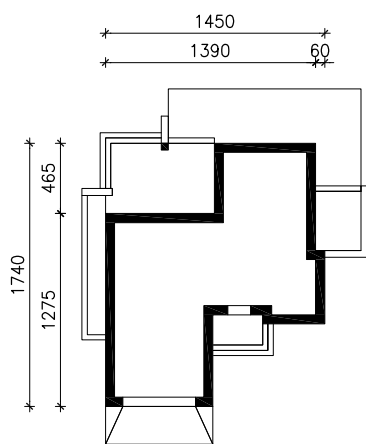

WILLA EMILIA

MOŻNA WKLEIĆ DO PROJEKTU ZAGOSPODAROWANIA TERENU

OŚ ODBICIA LUSTRZANEGO

OBRYS BUDYNKU

Skala: 1:500