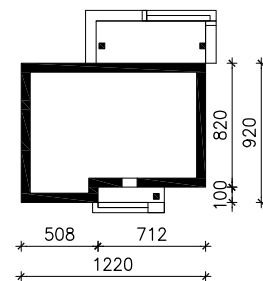

DOM POD LIPKĄ 2 (P)

MOŻNA WKLEIĆ DO PROJEKTU ZAGOSPODAROWANIA TERENU

OŚ ODBICIA LUSTRZANEGO

OBRYS BUDYNKU

Skala: 1:500