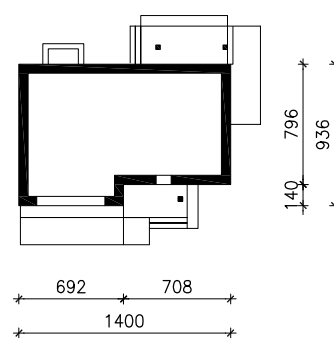

DOM W ŻURAWKACH (G2T)
MOŻNA WKLEIĆ DO PROJEKTU ZAGOSPODAROWANIA TERENU

OŚ ODBICIA LUSTRZANEGO

OBRYS BUDYNKU

Skala: 1:500