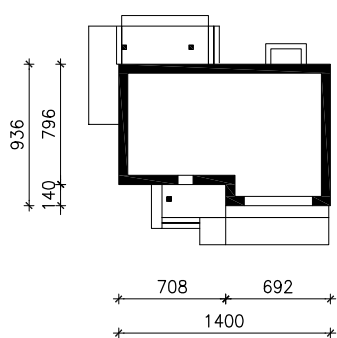

DOM W ŻURAWKACH (G2T)
MOŻNA WKLEIĆ DO PROJEKTU ZAGOSPODAROWANIA TERENU

OŚ ODBICIA LUSTRZANEGO

OBRYS BUDYNKU

Skala: 1:500