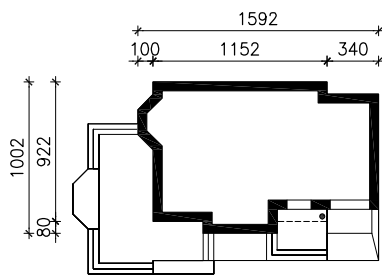

DOM W LUBCZYKU 2 ver.2

MOŻNA WKLEIĆ DO PROJEKTU ZAGOSPODAROWANIA TERENU

OŚ ODBICIA LUSTRZANEGO

OBRYS BUDYNKU

Skala: 1:500