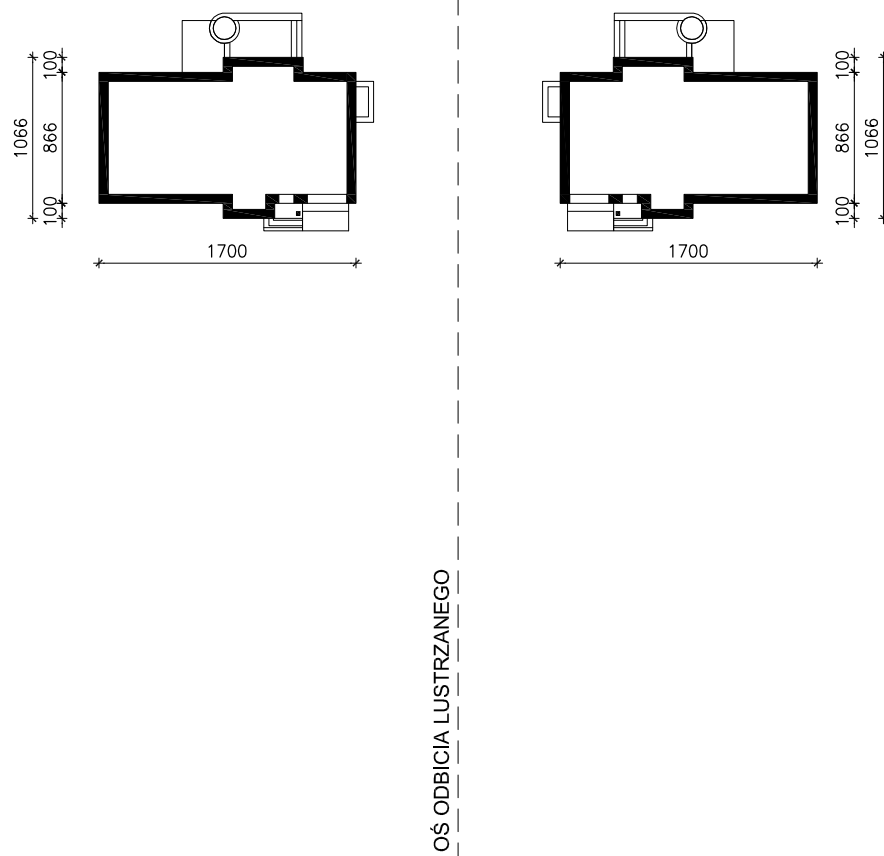

DOM W NERINACH 4

MOŻNA WKLEIĆ DO PROJEKTU ZAGOSPODAROWANIA TERENU

OBRYS BUDYNKU

Skala: 1:500