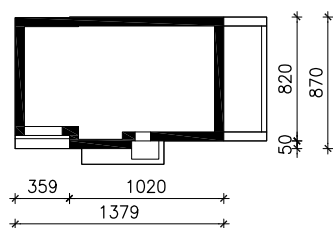

DOM W ZIELISTKACH (GNTA)

MOŻNA WKLEIĆ DO PROJEKTU ZAGOSPODAROWANIA TERENU

OŚ ODBICIA LUSTRZANEGO

OBRYS BUDYNKU

Skala: 1:500