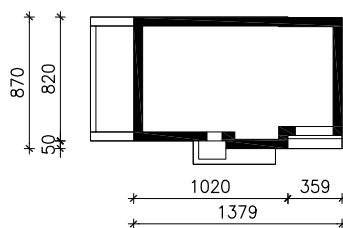

DOM W ZIELISTKACH (GNTA)

MOŻNA WKLEIĆ DO PROJEKTU ZAGOSPODAROWANIA TERENU

OŚ ODBICIA LUSTRZANEGO

OBRYS BUDYNKU

Skala: 1:500